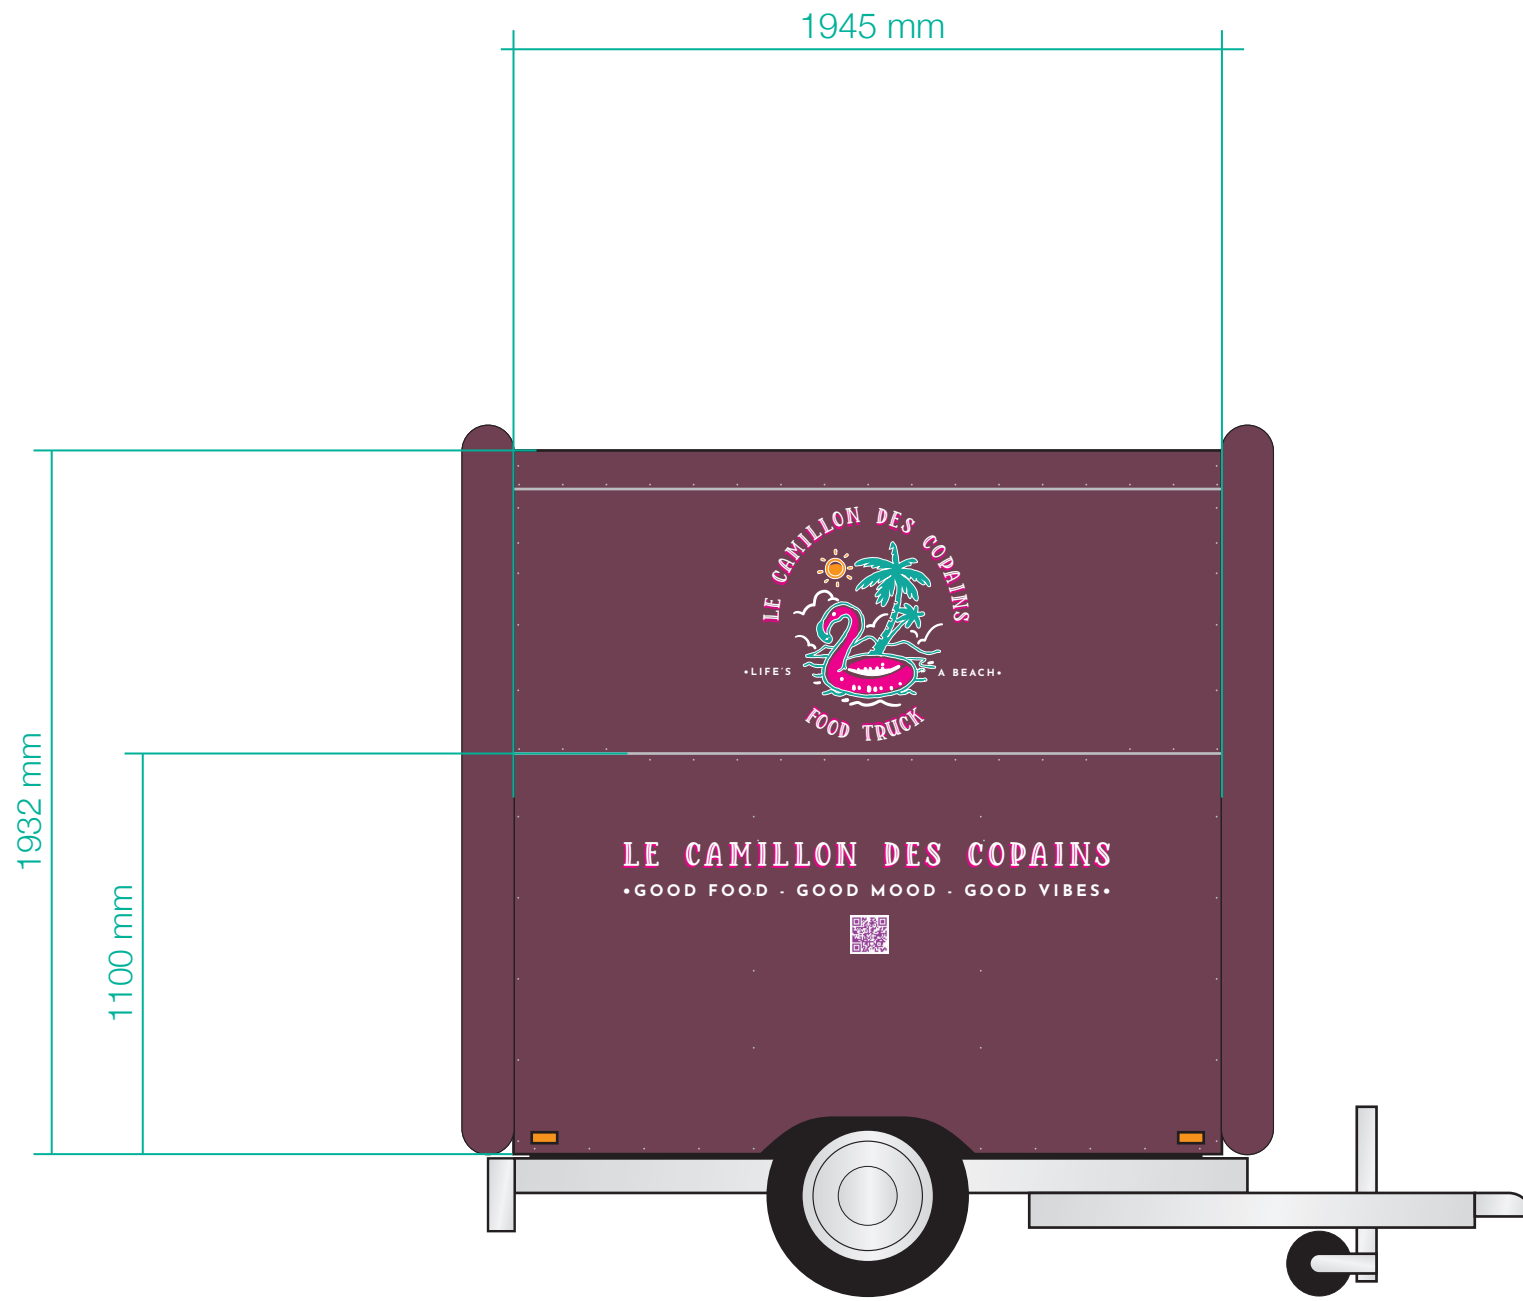

Klep
1865 x 1070 mm

QR CODE RENOYANT VERS LA
PAGE WEB DU TRUCK

BACK

PASSENGERSIDE

FRONT