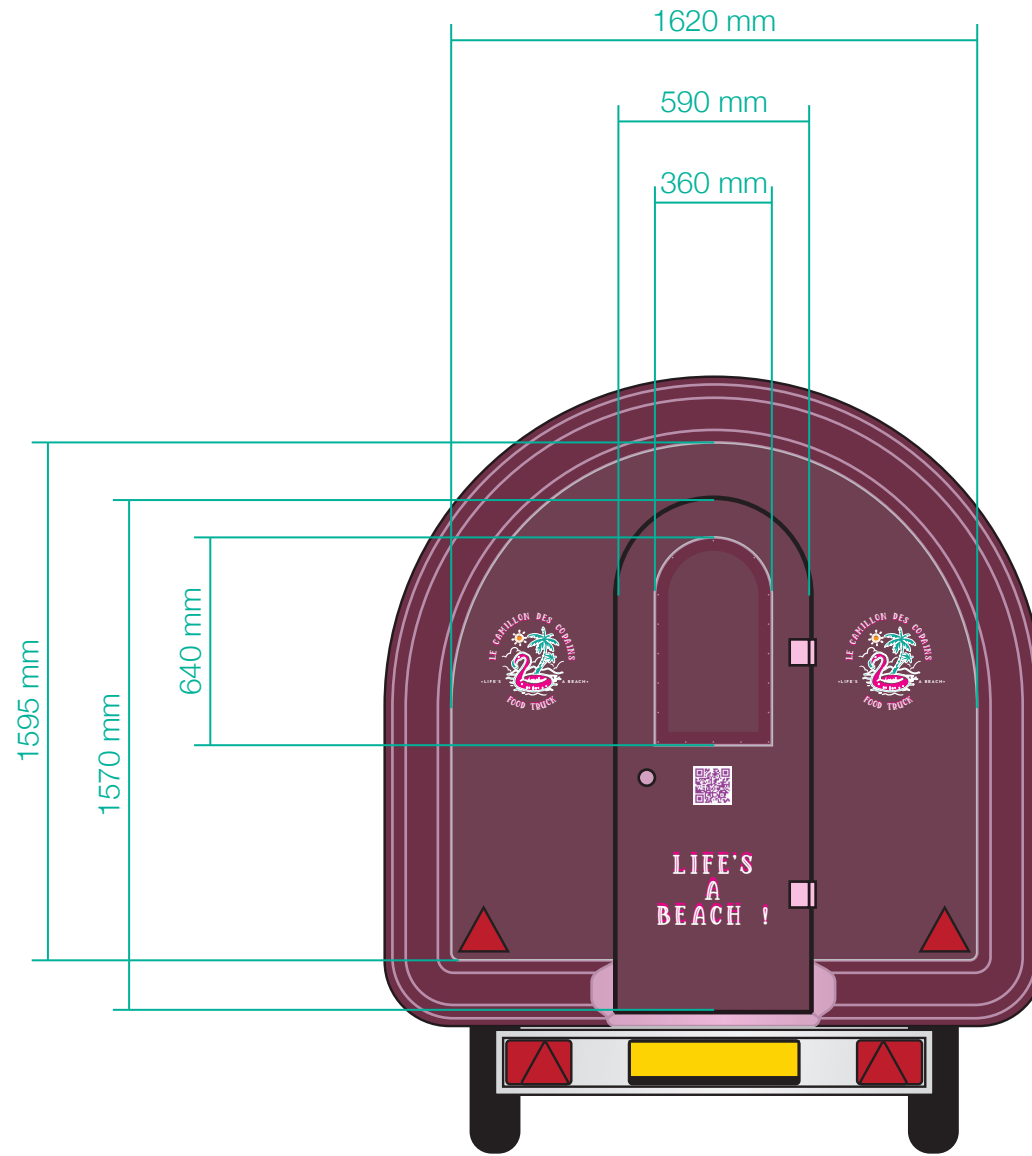

Klep
1865 x 1070 mm

QR CODE RENOYANT VERS LA
PAGE WEB DU TRUCK

BACK

PASSENGERSIDE

FRONT