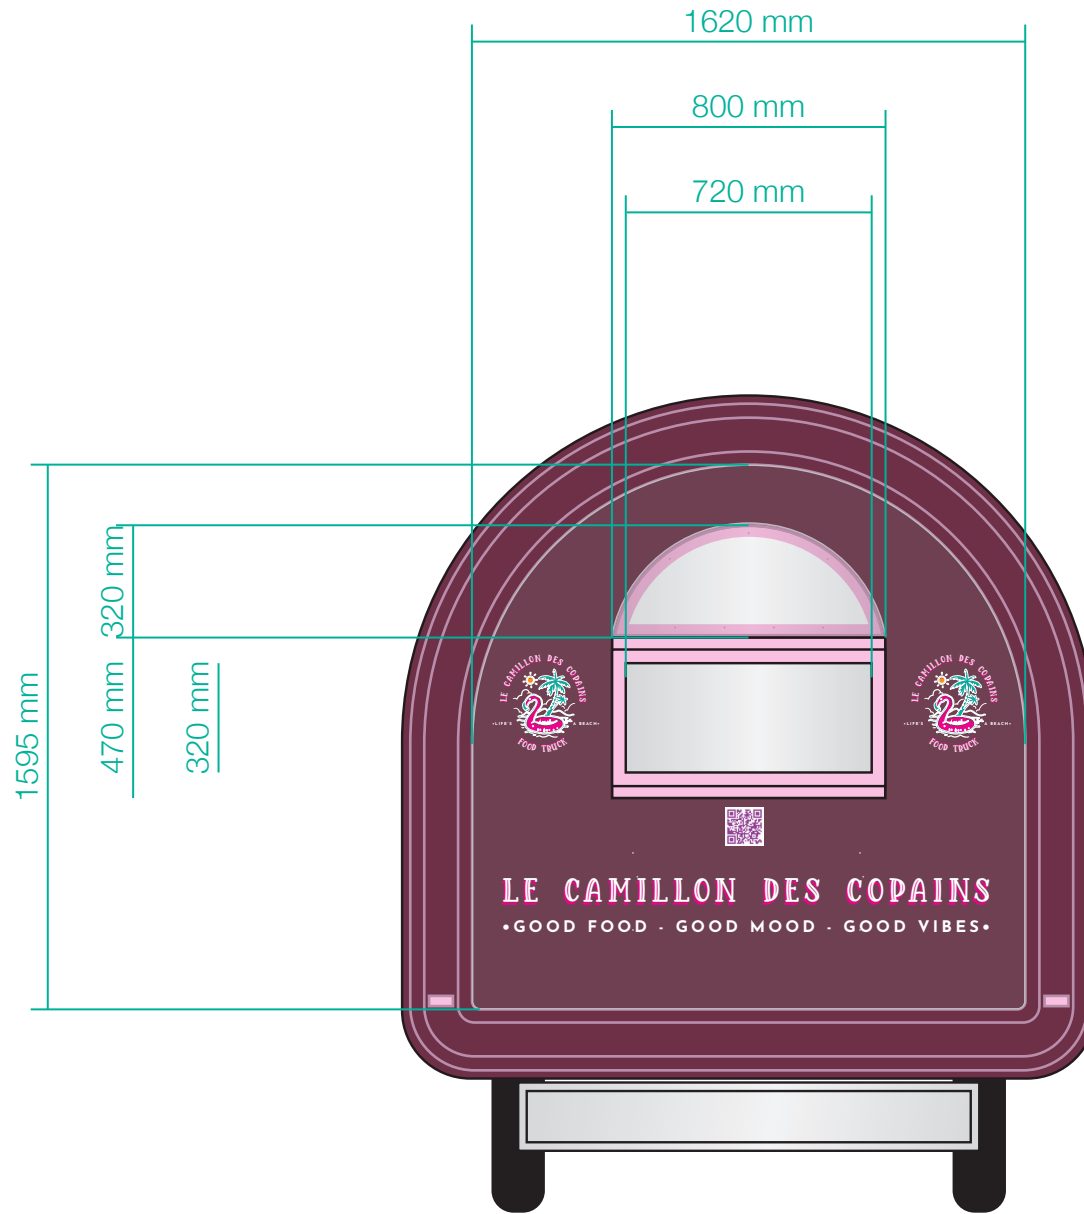

Klep
1865 x 1070 mm

QR CODE RENOYANT VERS LA
PAGE WEB DU TRUCK

BACK

PASSENGERSIDE

FRONT